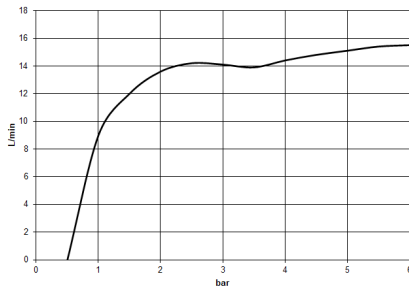

	Cromato	28 015 979-00
	Cromato	28 015 979-00 0010
	Platinato spazzolato	28 015 979-06
	Platinato spazzolato	28 015 979-06 0010
	Platinato	28 015 979-08
	Platinato	28 015 979-08 0010
	Dark Chrome	28 015 979-19
	Dark Chrome	28 015 979-19 0010
	Light Gold	28 015 979-26 0010
	Light Gold	28 015 979-26
	Light Gold spazzolato	28 015 979-27
	Light Gold spazzolato	28 015 979-27 0010
	Ottone spazzolato (Oro 23k)	28 015 979-28
	Ottone spazzolato (Oro 23k)	28 015 979-28 0010
	Nero opaco	28 015 979-33
	Nero opaco	28 015 979-33 0010
	Bronzo spazzolato	28 015 979-42
	Bronzo spazzolato	28 015 979-42 0010
	Champagne spazzolato (Oro 22k)	28 015 979-46 0010
	Champagne spazzolato (Oro 22k)	28 015 979-46
	Champagne (Oro 22k)	28 015 979-47
	Champagne (Oro 22k)	28 015 979-47 0010
	Cromo spazzolato	28 015 979-93
	Cromo spazzolato	28 015 979-93 0010
	Dark Platinum spazzolato	28 015 979-99
	Dark Platinum spazzolato	28 015 979-99 0010

28 015 979

mm [inches]

Diagramma di portata

Certificati

DVGW_DW-6517DN0129. WRAS_2009011. LGA_29981.

28 015 979

Elenco delle parti di ricambio

N.	Codice articolo	Denominazione	Quantità necessaria	Tempo di produzione
1	09 23 01 039 90	setaccio	1	2