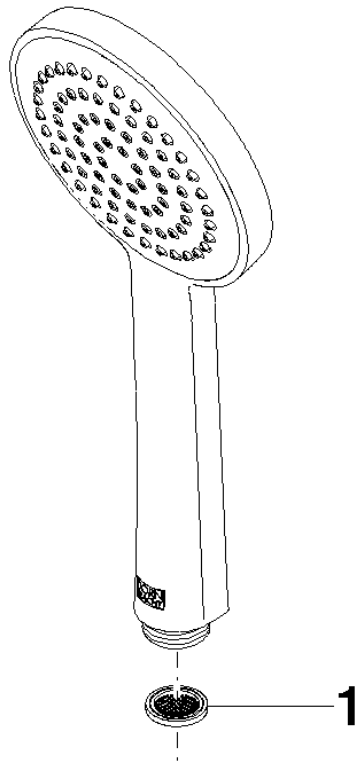

28 015 979

- COMPACT RAIN, portata max. 15 l/min (a 3 bar)
- con sistema anticalcare
- Soffione Ø 100mm
- ingresso 1/2"

Sistema di sicurezza antiriflusso.

Compatibile con: IMO, LULU, MADISON, MEM, TARA, CL.1, LISSÉ, VAIA, META, CYO

	Cromato	28 015 979-00
	Cromato	28 015 979-00 0010
	Platinato spazzolato	28 015 979-06
	Platinato spazzolato	28 015 979-06 0010
	Platinato	28 015 979-08
	Platinato	28 015 979-08 0010
	Dark Chrome	28 015 979-19
	Dark Chrome	28 015 979-19 0010
	Light Gold	28 015 979-26 0010
	Light Gold	28 015 979-26
	Light Gold spazzolato	28 015 979-27
	Light Gold spazzolato	28 015 979-27 0010
	Ottone spazzolato (Oro 23k)	28 015 979-28
	Ottone spazzolato (Oro 23k)	28 015 979-28 0010
	Nero opaco	28 015 979-33
	Nero opaco	28 015 979-33 0010
	Bronzo spazzolato	28 015 979-42
	Bronzo spazzolato	28 015 979-42 0010
	Champagne spazzolato (Oro 22k)	28 015 979-46 0010
	Champagne spazzolato (Oro 22k)	28 015 979-46
	Champagne (Oro 22k)	28 015 979-47
	Champagne (Oro 22k)	28 015 979-47 0010
	Cromo spazzolato	28 015 979-93
	Cromo spazzolato	28 015 979-93 0010
	Dark Platinum spazzolato	28 015 979-99
	Dark Platinum spazzolato	28 015 979-99 0010

28 015 979

mm [inches]

Diagramma di portata

Certificati

DVGW_DW-6517DN0129. WRAS_2009011. LGA_29981.

28 015 979

Elenco delle parti di ricambio

N.	Codice articolo	Denominazione	Quantità necessaria	Tempo di produzione
1	09 23 01 039 90	setaccio	1	2